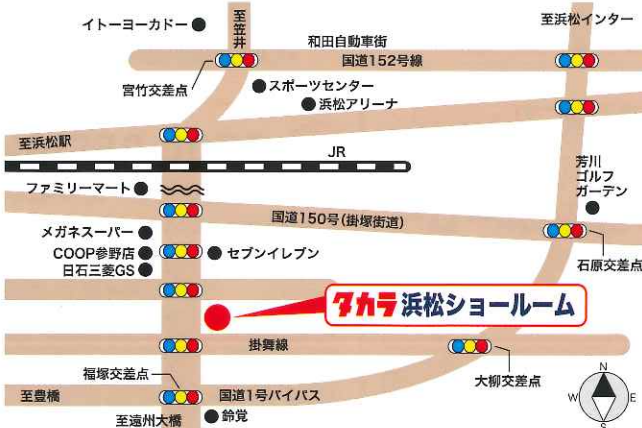

一等:布団クリーナー
などが当たるチャンス!!

何が当たるか
お楽しみ!!

空くじ
なし

会場 **タカラ浜松ショールーム**

〒430-0815 浜松市南区都盛町104-1 TEL:053-425-5760

POLA 両日 無料

ハンドトリートメント
マッサージ

お一人様10~15分程度