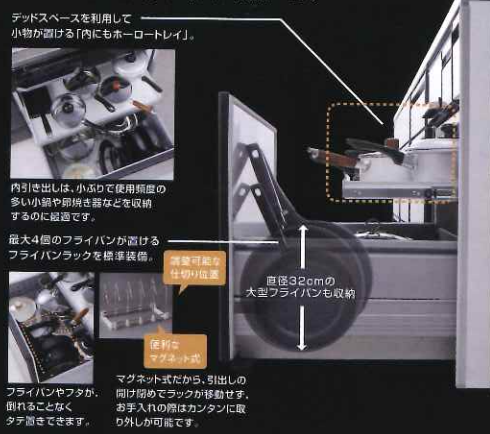

快適に作業
できる広いシンク幅

86cmと広いので大きなレンジフードの整流板も、快適に洗うことができます。

毎日使う
小物置き場に

洗剤やスポンジ置き場として、便利にお使いいただけます。

まな板や水切り置きスペースにも

オプションのまな板立てで、左右の小物置きスペースを拡張。シンク上で使うまな板や水切り、プレートを受給できます。

使いやすく深く、進化した収納。

コンロキャビネット(フライパン収納タイプ)

デッドスペースを利用して小物が置ける「内にもホーロートレイ」。

内引き出しは、小ぶりで使用頻度の多い小鍋や卵焼きなどを収納するのに最適です。

最大4個のフライパンが置けるフライパンラックを標準装備。

マグネット式から、引出しの開け閉めでラックが移動せず、お手入れの際はカンタンに取り外しが可能です。

直径32cmの大型フライパンも収納

便利なマグネット式

高級材の気品を再現したローズウッド柄3色が登場