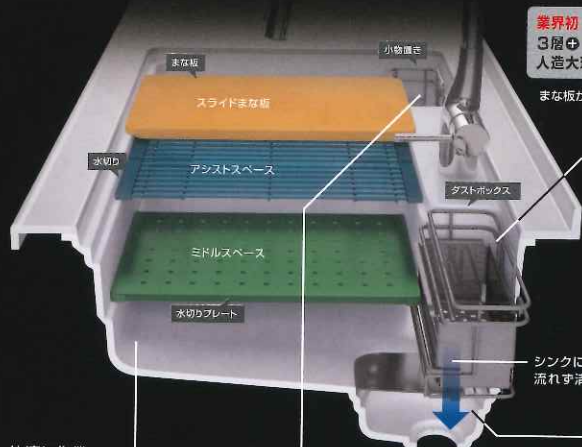

より美しくより使いやすく、進化、極まる。LEMURE レミュー

スムーズに調理、お手入れもスピーディー。いつも清潔を保つ「家事らくシンク」。

ホーローシステムキッチン